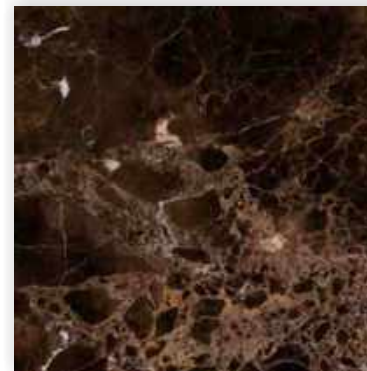

Eco Crystal
Quartz Black

Eco Crystal
Quartz Blue

Eco Crystal
Quartz Brown

Marmoraria
FÁBRICA DE MÓVEIS E ESQUADRIAS
CAPIVARI

IMPORTADOS INDUSTRIALIZADOS

Quartz Absolute
Yellow

Small Dunas Beige

Small Luna Grey

Small Rosso Ferrari

Superbranco Prime

Super Nano

Super White Quartz

Terracota

Marmoraria
FÁBRICA DE MÓVEIS E ESQUADRIAS
CAPIVARI

IMPORTADOS NATURAIS

Carrara Mosquetato

Crema Marfil
Stander

Crema Marfol
Seletto

Marrom Emperador

Marrom Emperador
Light

Carrara Venatino Gioia

Nero Marquina

Travertino Navona

Travertino Romano

Marmoraria
FÁBRICA DE MÓVEIS E ESQUADRIAS
CAPIVARI

CLÁSSICOS

Marrom Tabaco

Marrom São Paulo

Preto Indiano

Preto São Gabriel

Preto semi absoluto

Preto Via Láctea